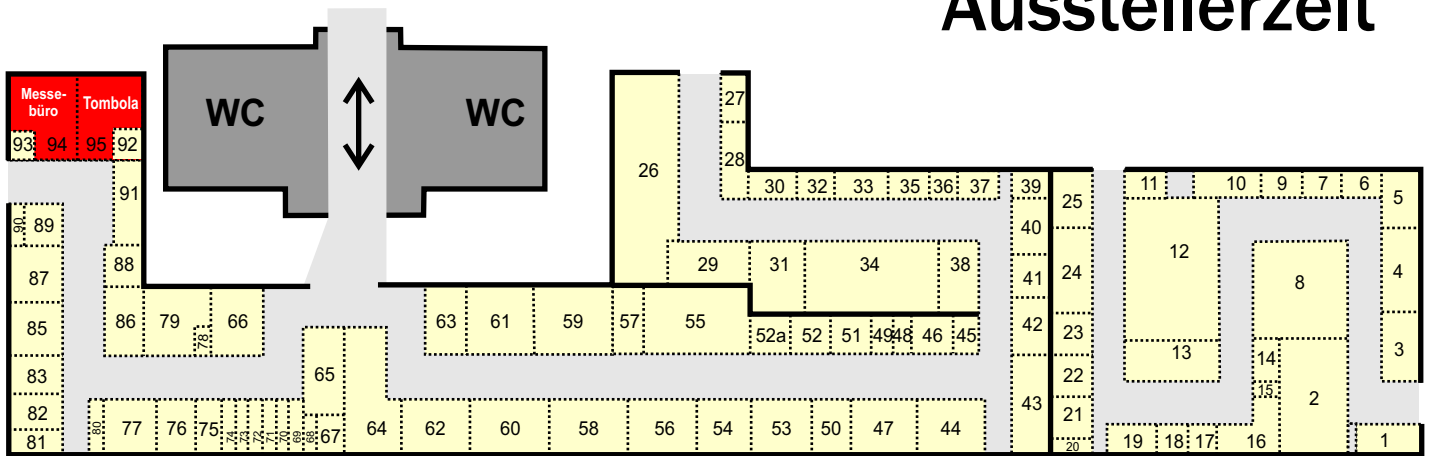

In Zukunft Hambühren!

Info-Tage

HAMBÜHREN

Samstag + Sonntag, 11-18 Uhr

13. + 14. Juni 2009

Ausstellerzelt

Aussteller im Zelt

- | | | |
|-------------------------------------|--|--|
| 1 Rollo & Co Roger Koch | 35 Isotec Fachbetrieb Tegtmeier | 65 HRS Hambühren |
| 2 Remmers Farben | 36 Parkettlegemeister Lürig | 67 Caritas |
| 3 Therm Garant Kaminsysteme | 37 SPD Hambühren | 68 Katholischer Kindergarten |
| 4 ZWS Karin Bürge | 38 Solarstrom Celle | 69 Kindergarten Allerzwerge |
| 6 Lüßmann's Hof | 39 Kosmetikstudio Harmonie | 70 Gemeinde Kindergarten |
| 7 Chili Reisebüro | 40 Handelsvertretung Florian | 71 Hummelnest |
| 8 Garagensysteme Geläschus | 41 Energetix Magnetschmuck | 72 Kindergarten Hambühren |
| 9 Ilona Weber & Gisela Lesner | 42 Volksbank Südheide | 73 Partnergemeinde Tourville |
| 10 Künstleratelier Decker | 43 Abwasserverband Matheide | 74 Partnergemeinde Buk |
| 11 Tupper Ware Hupka | 44 Richter und Partner | 75 Gemeinde Hambühren |
| 12 AWD | 45 Auftragsmalerei Mazur | 76 Tourismusregion Celle/Winsen |
| 13 Garagensysteme Geläschus | 46 Sozialverband Deutschland | 77 Thai-Natur |
| 14 Pflegeprodukte K. Büscher | 47 Gebäudereinigung Licht | 78 Spielmannzug Hambühren |
| 15 Health City | 48 Wheel Chair | 79 Tele Group Kordowski |
| 16 Franz & Winter | 49 Senioren und Haushüteservice Wolff | 80 Tourist Information |
| 17 Hausgeräte Kundendienst Lagosch | 50 Halama Haustechnik | 81 Benkmann Schornsteine |
| 18 F.D.P. Ortsverband | 51 Heimatverein Hambühren | 82 VSH Fay Ltd |
| 19 Müller Bustouristik | 52 Vereinsbedarf Willi | 83 Der Winsener Feuerteufel |
| 22 Malereibetrieb Borchert | 52a Ev. Luth Pfarramt | 85 Fasch Ihr Erlebnisoptiker |
| 23 Atelier Miss Elly | 53 Pro-San GmbH Innovative | 86 Tischlerei Pieper |
| 24 Isolierklinker Eschmann | Bauwerksabdichtung | 87 Second Hand Paradies |
| 25 Heim + Haus Vertriebs GmbH | 55 Heizung und Sanitär Bolze | 89 Heilpraktikerin/Ernährungsberaterin |
| 26 Schulz Haustechnik GmbH | 56 VGH Alpers | D. Schulze |
| 27 Feuerwerk Rausch | 57 Logopädiepraxis Dummin | 90 Nordicwalking Union K. Oekers |
| 28 Senioren- u. Pflegeheim Meinecke | 58 Green Club Florian Liebig | 91 Köhler Dämmstoffe |
| 29 Dachdicht M. Baumgart | 59 Heuer & Co | 92 Plural Security |
| 30 Lidruck | 60 Tischlerei Behre | 93 Pro Aktiv Center |
| 31 Agravis | 61 Getränkevertrieb Wecken / Rosenberg | 94 Messebüro |
| 32 Tach Cosmetics | 62 Deutsche Krankenversicherung AG | 95 Tombolazelt |
| 33 Gebäudeenergieberater Weedekind | 63 Cellesche Zeitung | |
| 34 SFF Surma | 64 RA Salzwedel & Partner | |