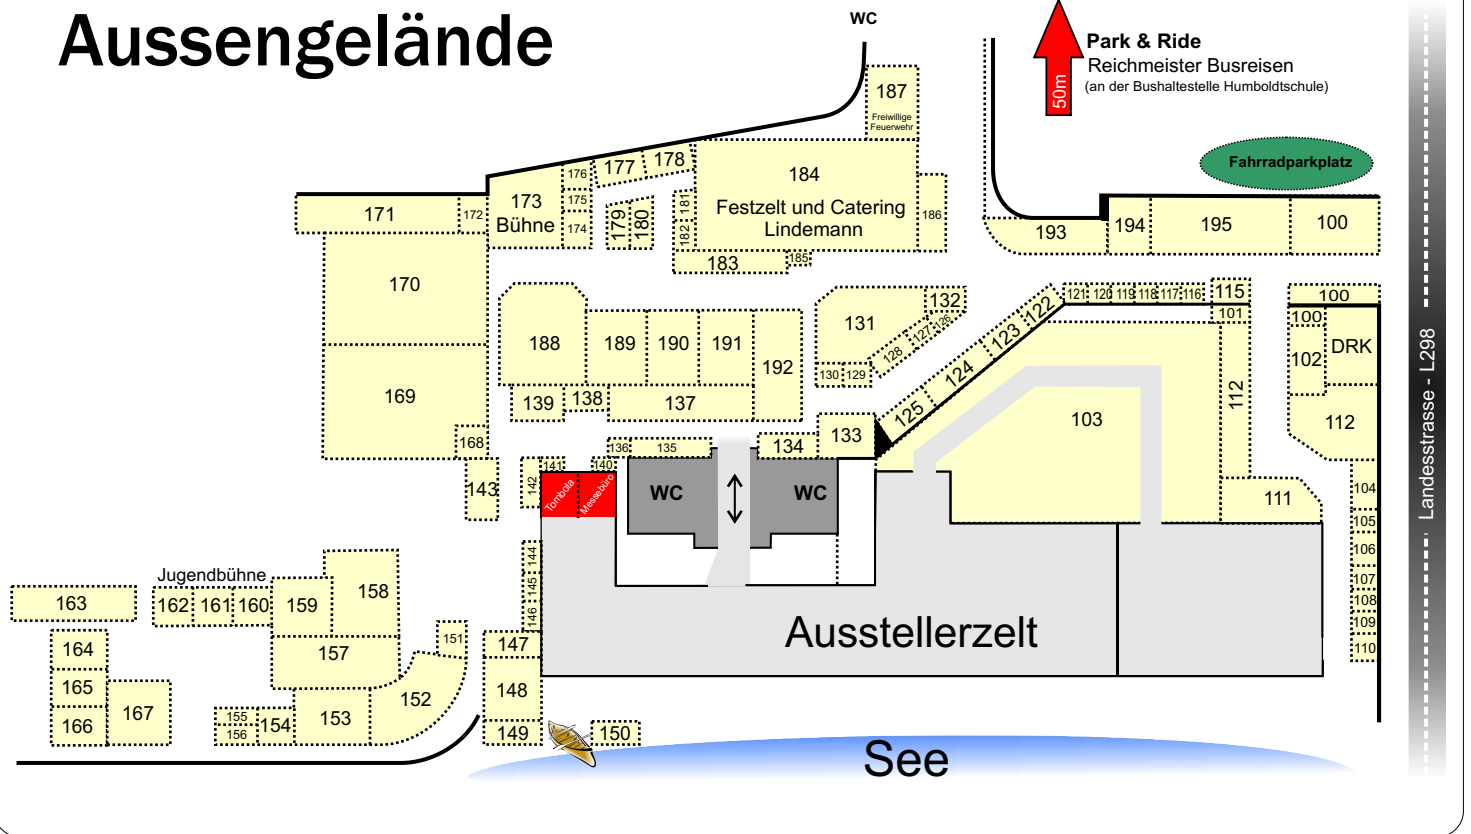

In Zukunft Hambühren!

Info-Tage HAMBÜHREN

Samstag + Sonntag, 11-18 Uhr

13. + 14. Juni 2009

Aussengelände

Aussteller im Aussengelände

- | | | |
|------------------------------------|---|-------------------------------------|
| 100 DRK | 133 Teehaus Bork Getränke | 164 Cocktailbar der Ev. Jugend |
| 101 Kommunikationscenter Wildemann | 134 Imbiss Schmidt | 165 TuS Oldau Ovelgönne |
| 102 Hoyer Energie Service Celle | 135 SG Oldau von 1908 | 167 Karussell für Kinder |
| 103 Autohaus Speckhahn Ford | 136 Gut Depler | 169 Autohaus Marhenke Nissan |
| 104 Siedlergemeinschaft | 137 SVO Energie | 170 Autohaus Fischer Peugeot |
| 105 Modeschmuck | 139 Heideblüte Getränke | 172 Moderation Lorenzen und Team |
| 106 Tobias Haus | 141 Gewinnerauto Ford Ka | 173 Bühne |
| 107 Hobbykünstlerin Lüder | 142 Thowa GastroService | 174 Indoor Soccer Park |
| 108 Angelbedarf K. Malik | 143 Lindemann Imbiss | 175 TanzHaus Celle |
| 110 Hobbykünstler Klaus Hintsche | 144 Das Gumprecht Team Kuchen | 176 Martin Scholz Tennis |
| 111 Quadt 4 you | 145 Das Gumprecht Team Imbiss | 177 Radio und Fernseh Eckert |
| 112 Oldtimer Ausstellung | 146 Ratzeputz Spezialitäten | 178 Schlingmann Bauelemente |
| 115 Gewerbeverein Hambühren | 147 Jugend der Freiwilligen Feuerwehr | 179 Carports und Holzbau Kalinkin |
| 117 Monikas Bastelkeller | 148 London Taxi | 180 CDU |
| 118 Hobbykünstlerin Birgit Heid | 149 Schützenverein Hambühren | 183 Holzform GmbH Kreipe |
| 119 Tiffany Glastechnik | 150 Meyers Kanatour | 184 Festzelt und Catering Lindemann |
| 120 Rastazöpfe Lindner-Dublin | 151 Goldsuche Jan Bollmann | 185 Hot-Dog Stand Büscher |
| 122 Speiseeis Zscheeg | 152 DLRG OG Wietze | 186 Kreiswehrrersatzamt LG |
| 123 Glaserei Hein | 153 DLRG OG Ovelgönne | 187 Freiwillige Feuerwehr |
| 124 Aqua Tec | 154 SV Hambühren | 188 Autohaus M & M Automobile Skoda |
| 125 Crepes & Pizza Schulz | 155 Klasse 2000 | 189 Schulz Sicherungsanlagen |
| 126 C. Mührer | 156 Schulverein der SG Oldau | 190 Villmann's Gartenmarkt |
| 127 Deutsches Erdölmuseum | 157 Mitmachzirkus und Ponyreiten | 191 Abwasserverband Matheide |
| 128 Sel a Sor Aykurt Döner | 158 Bund der Pfadfinder | 192 AOK |
| 129 Salgaj Gulaschkanone | 159 Jungentreff Ruine Weinrich Gemeinde | 193 NaBu Niedersachsen |
| 130 Salgaj Eis | 160 Skate4you | 194 Metallideen |
| 131 System Vertrieb Leverenz | 161 Schülerband der HRS | 195 Volksbank Südheide |
| 132 Wamatec Haushaltsgeräte | 163 Polizei Hunde Verein Hambühren | |